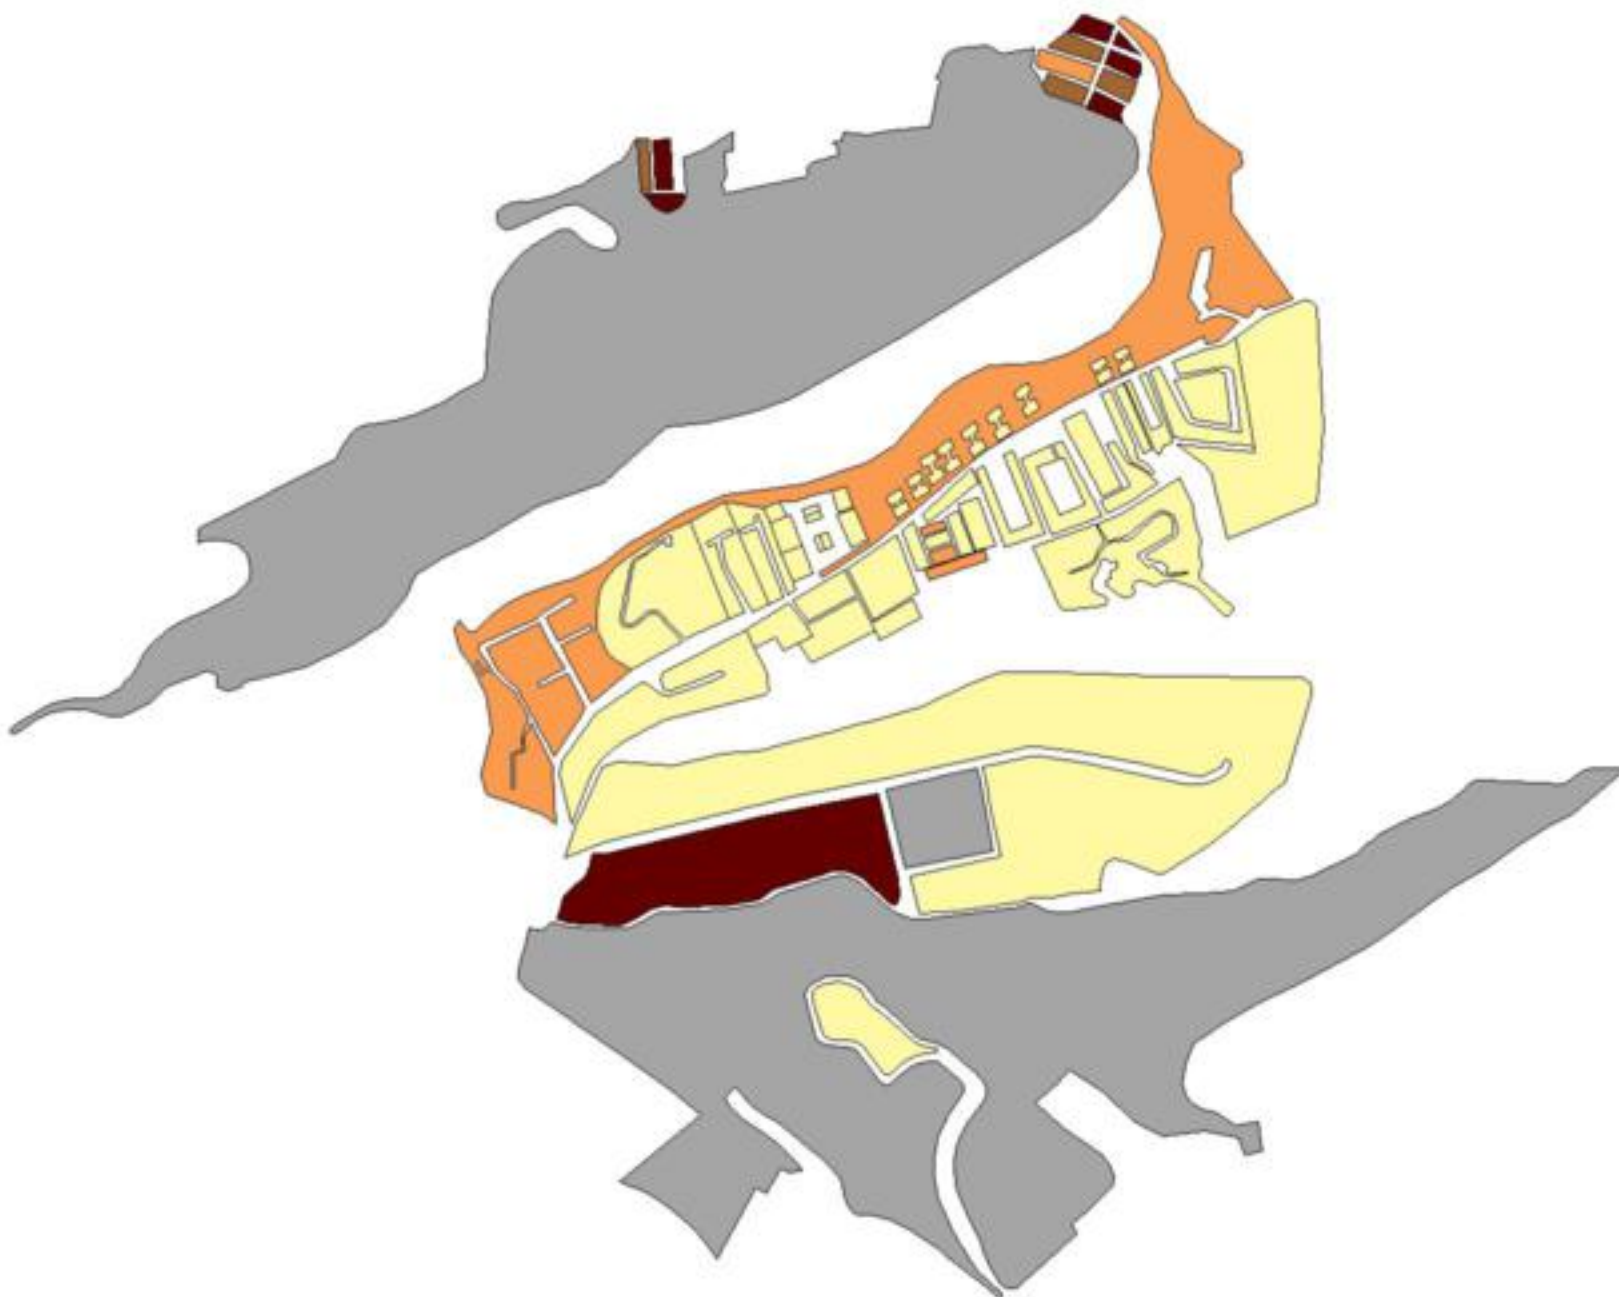

EVALUA DF
Consejo de Evaluación del
Desarrollo Social del
Distrito Federal

ÍNDICE DE DESARROLLO SOCIAL

Delegación: Álvaro Obregón
Colonia: Santa Lucía Chartepec
Grado de desarrollo: Alto

Grado de Desarrollo Social

-  Muy bajo
-  Bajo
-  Medio
-  Alto
-  Sin dato

0.07 0 0.07 0.14 Kilómetros

Fuente: Elaboración propia con datos de Seduvi e INEGI