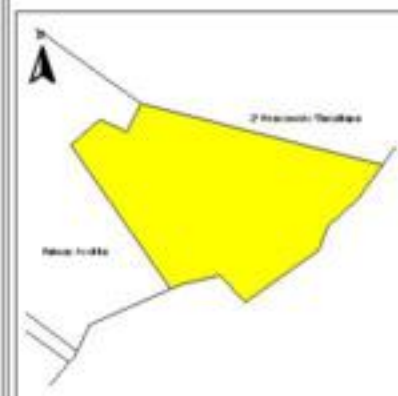

EVALUA DF
Consejo de Evaluación del
Desarrollo Social del
Distrito Federal

ÍNDICE DE DESARROLLO SOCIAL

Delegación: Álvaro Obregón
Colonia: Santa Lucía Chartepec
Grado de desarrollo: Alto

Grado de Desarrollo Social

-  Muy bajo
-  Bajo
-  Medio
-  Alto
-  Sin dato

0.07 0 0.07 0.14 Kilómetros

Fuente: Elaboración propia con datos de Seduvi e INEGI